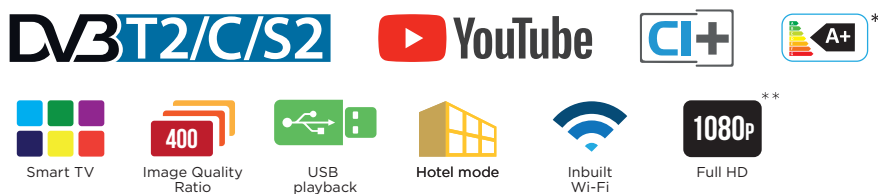

Smart TV z DVB-T2/C/S2  
40" 32"

NETFLIX

\* 32"  
\*\* 40"

## Pametna TV zabava z visoko ločljivostjo!

Seriya pametnih televizorjev B520 STRONG olajša življenje. Med gledanjem svojih priljubljenih zabavnih oddaj in serij na Netflixu ali ob igranju video iger uživajte s svojimi prijatelji v širokem kotu gledanja. Zrcalite svoj mobilni zaslon na TV. Dostopajte do YouTube s pritiskom na gumb prek brezžičnega (WiFi®) ali domačega (LAN) omrežja. Dva vhoda HDMI na zadnji strani, eden od njih podpira tudi ARC (Audio Return Channel = Povratni avdio kanal) omogočata, da dodajate tudi medijske predvajalnike tretjih strank, kot so sound bars, domače kine in igralne konzole.

#### SPLOŠNI PODATKI

Barva	črna	črna
Velikost zaslona (cm/palci)	101/40"	80/32"
Širina okvirja v mm	12.9/12.9/12.920.4	14.17/14.17/14.17/20.19
Debelina v mm (brez stojala)	85	77.8
Velikost (ŠxGxV) v mm v mm	906x211x570	732.1x174.3x479.5
Velikost (ŠxGxV) v mm (brez stojala)	906x85x521	732.1x79.8x435
Razdalja med nogama v mm	84.5	83.2
Teža v kg	8.5	5.6
Teža brez stojala v kg	6.2	4.2
Dimenzija embalaže (v mm)	1034x633x142	800x520x128
Električno napajanje	180 – 240 V	180 – 240 V
Poraba energije med uporabo (maks./tip.)	75 W/60 W	50 W/31 W
Poraba toka v stanju pripravljenosti	≤0.5W	≤0.5W
Razred energetske učinkovitosti	A	A+
Fiksno stojalo	✓	✓
Montaža na steno VESA (ni priloženo) v mm	100 x 200	100 x 100
EAN	9120072371349	9120072371332