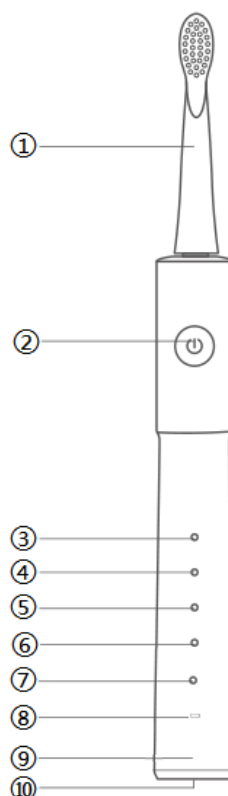

—

2. Popis:

- 1 Hlavica zubnej kefy
- 2 ON/OFF tlačidlo
- 3 White - bielenie
- 4 Clean - čistenie
- 5 Sensitive - citlivé/jemné
- 6 Polish - leštenie
- 7 Massage - masáž
- 8 Kontrolka nabíjania
- 9 Rukoväť
- 10 Napájací konektor