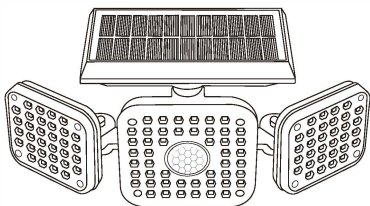

①

②

③

① Svetlo(solárny panel súčasťou)

② Skrutky

③ Manuál

1.2 Obsah balenia

PARAMETRE

Výkon: 22W	Hmotnosť: 430G	veľkosť svetla: 260*100*140MM
Výdrž: >12H	Doba nabíjania: >6H	Solar Panel: 150*140MM
Vodeodolnosť: IP54	Material: ABS	Kapacita batérie: 2*18650