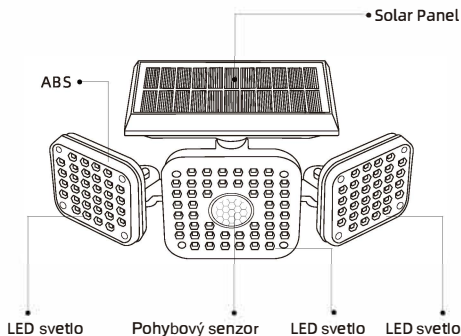

MANUAL

LED SOLAR WALL LIGHT

FF13-C

UPOZORNENIE:

Vážení zákazník, veľmi pekne ďakujeme za nákup tohto produktu! Pred použitím tohto produktu si prosím dôkladne prečítajte tento návod a pochopte ho.

1. Lampa obsahuje batérie, ktoré sú nerecyklovateľné, nevyhadzujte ich;
2. Pravidelne kontrolujte, či je držiak svietidla uvoľnený, aby nespadol a nezranil ľudí, keď je vietor;
3. Pravidelne každé tri mesiace čistite prach a drobné nečistoty na povrchu solárneho panelu, aby ste neopplynili účinok;
4. Neponárajte lampu do vody.
5. Svetelný zdroj tohto svietidla je nenahraditeľný. Keď svetelný zdroj dosiahne koniec svojej životnosti, celý svetelný zdroj by sa mal vymeniť za žiarovky.

1.1 Popis produktu

Návod

Režim 3: Slabé svetlo a dlhý jas